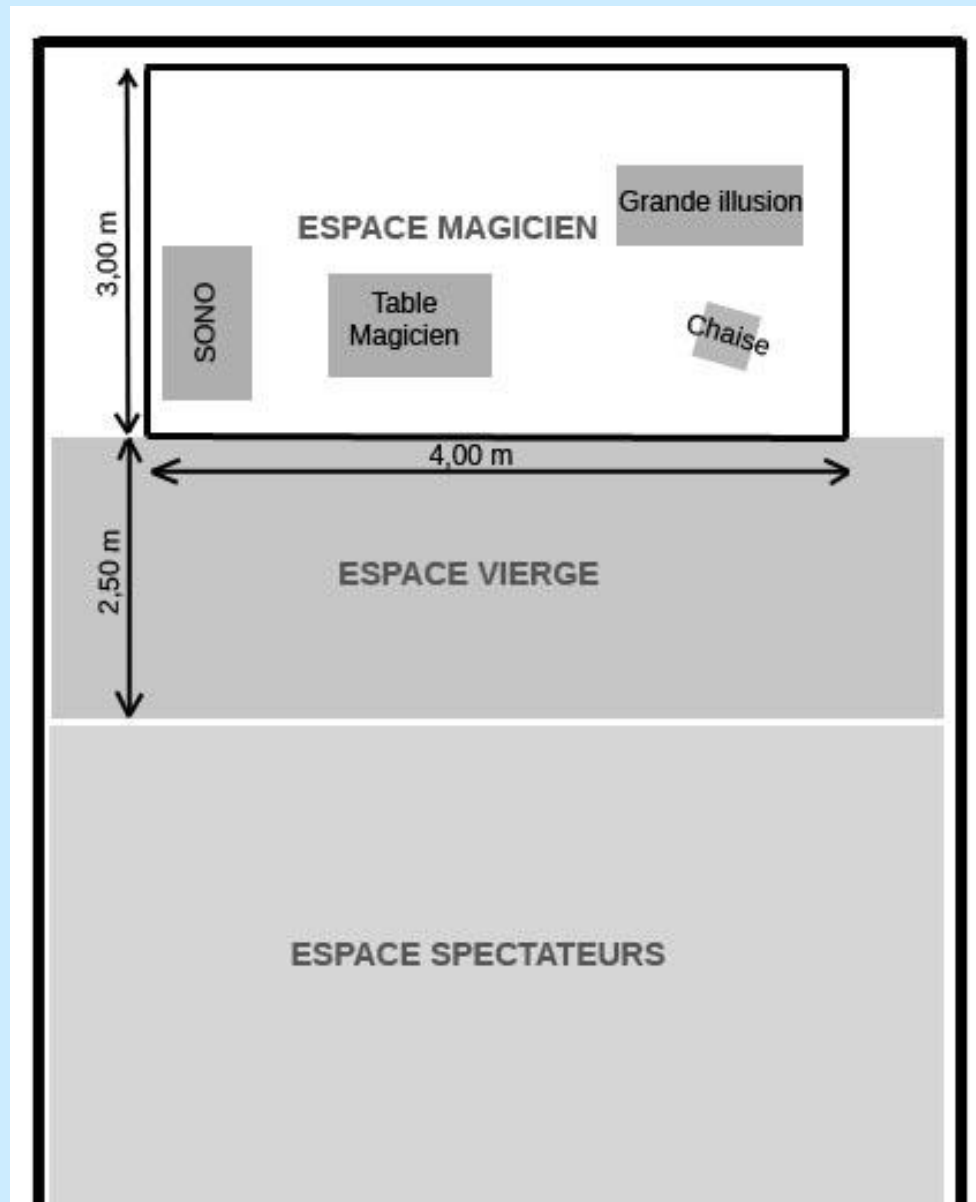

Le client devra mettre à disposition du Magicien une table pouvant supporter 30 Kg, ainsi qu'une chaise. Il devra y avoir une prise électrique 220V à proximité de l'espace d'intervention du Magicien.

Plan de l'espace minimum :

Sonorisation :

La sonorisation est comprise dans la prestation et comporte :

- Sono de 2x250 W
- Suppresseur de larsen
- Table de mixage
- Micro-casque sans fil de spectacle
- Platine CD