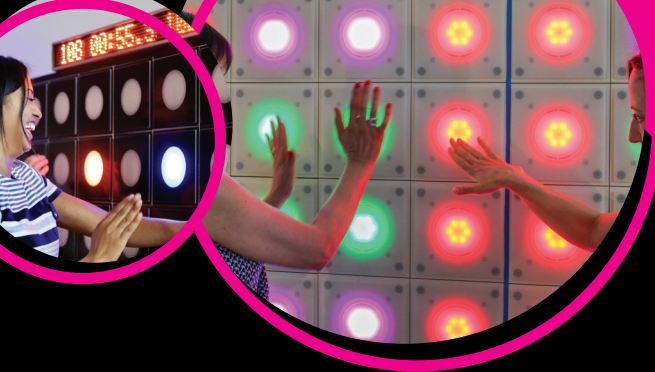

## Le mur digital interactif ZE WALL est l'équipement qu'il vous faut !

Avec des jeux courts (1 minute environ) et ultra-dynamiques, amenez le sport et la réflexion au cœur de votre événement, directement chez vous !