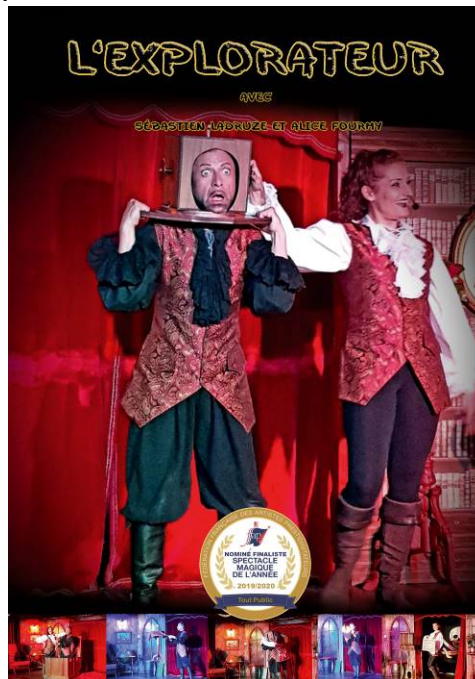

Spectacles de scène DUO

« **L'Explorateur** » (durée : 60min) (Nouveau spectacle 2019-2020)

(Nominé Finaliste des meilleurs spectacles magiques de l'Année 2019/2020 par la Fédération Française des Artistes Prestidigitateurs)

Un spectacle Familial, avec Sébastien et sa partenaire qui vous proposent de voyager dans un magnifique décor et de découvrir de nouveaux Horizons sur le thème des Pirates.

Un spectacle Magique théâtralisé avec des sketches, de l'humour, de la danse et une participation active du public.

Alice expliquera à Sébastien la solution contre le mal de mer, des phénomènes étranges se produiront dans les salons de nos pirates, une table se mettra en lévitation, une jeune spectatrice tentera de traverser une vitre sans la briser. Sébastien présentera le Fameux numéro de la femme coupée et « peut être » raccommodé avec la participation de 2 personnes du public. Alice trouvera l'idée de découper à son tour Sébastien dans une boîte Magique.