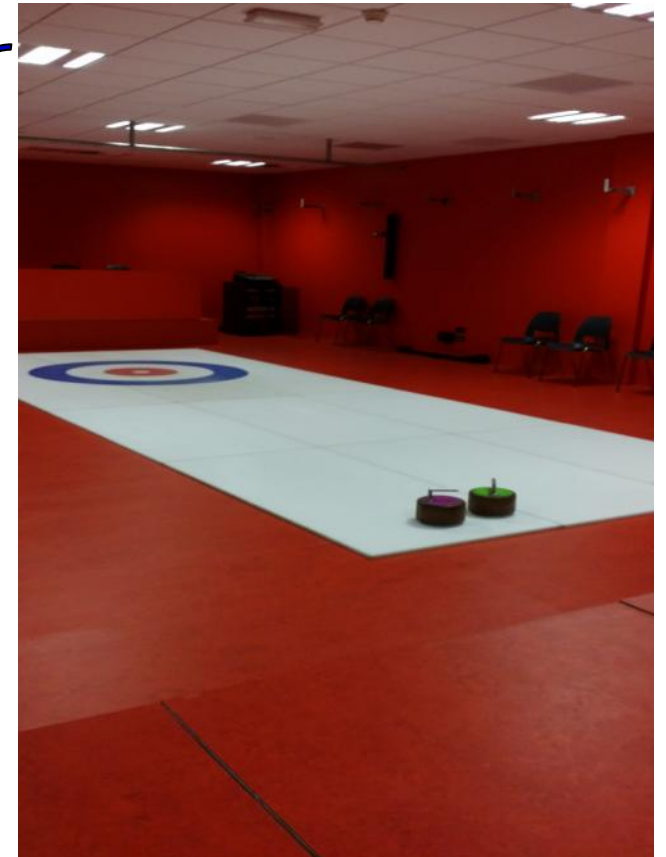

# animation jeux de pétanque indoor outdoor

\*84 piste de pétanque intérieur ou extérieur

8mx6m (Lx l)

# jeux d'hiver

**\*98 air hockey**

2,15x1,22mx81cm (Lxlxh)

+ 6

2  
pers

**\*97 piste de curling**

12x4m (Lxlxh)

+8  
ans