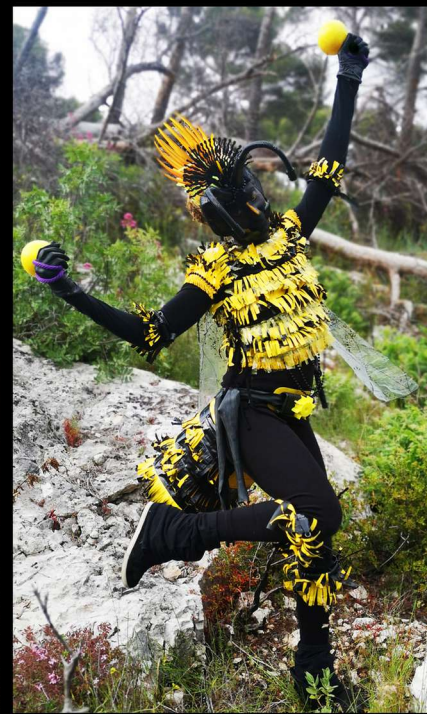

3 ÉCHASSIERS
6 JONGLEURS
COSTUMES 90 % UPCYCLING