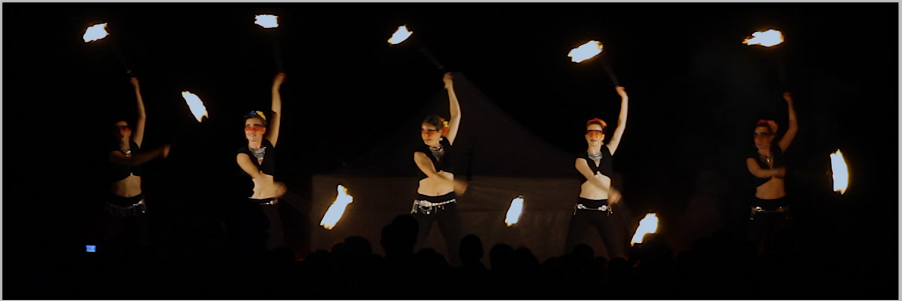

Instinct

Spectacle feu & led

Tout public
De 1 à 5 artistes
30 min
Création 2019

wild
soul

Instinct

Spectacle pyrotechnique et lumineux, soigneusement chorégraphié, alliant fluidité et grâce mais aussi dynamisme et précision.

L'alternance du feu et des lumières crée un effet de surprise à chaque tableau. Les agrès lumineux ainsi que les lumières de scène sont synchronisés sur la musique pour un résultat impactant.

Une bande son puissante portée par l'interprétation détonante des artistes transportent le spectateur pour finir dans un final époustoufflant.

Synopsis

Pendant une longue période d'obscurité et de conflits, des femmes isolées se rassemblent et s'unissent autour de la flamme noire.

Cette union renforce leur instinct de guerrière pour parvenir à vaincre l'ennemi.

La flamme noire leur insuffle également chaleur et fertilité ravivant leur puissance créatrice. Les femmes donnent la vie, la tribu s'agrandit et s'organise. C'est le commencement d'une nouvelle ère ...