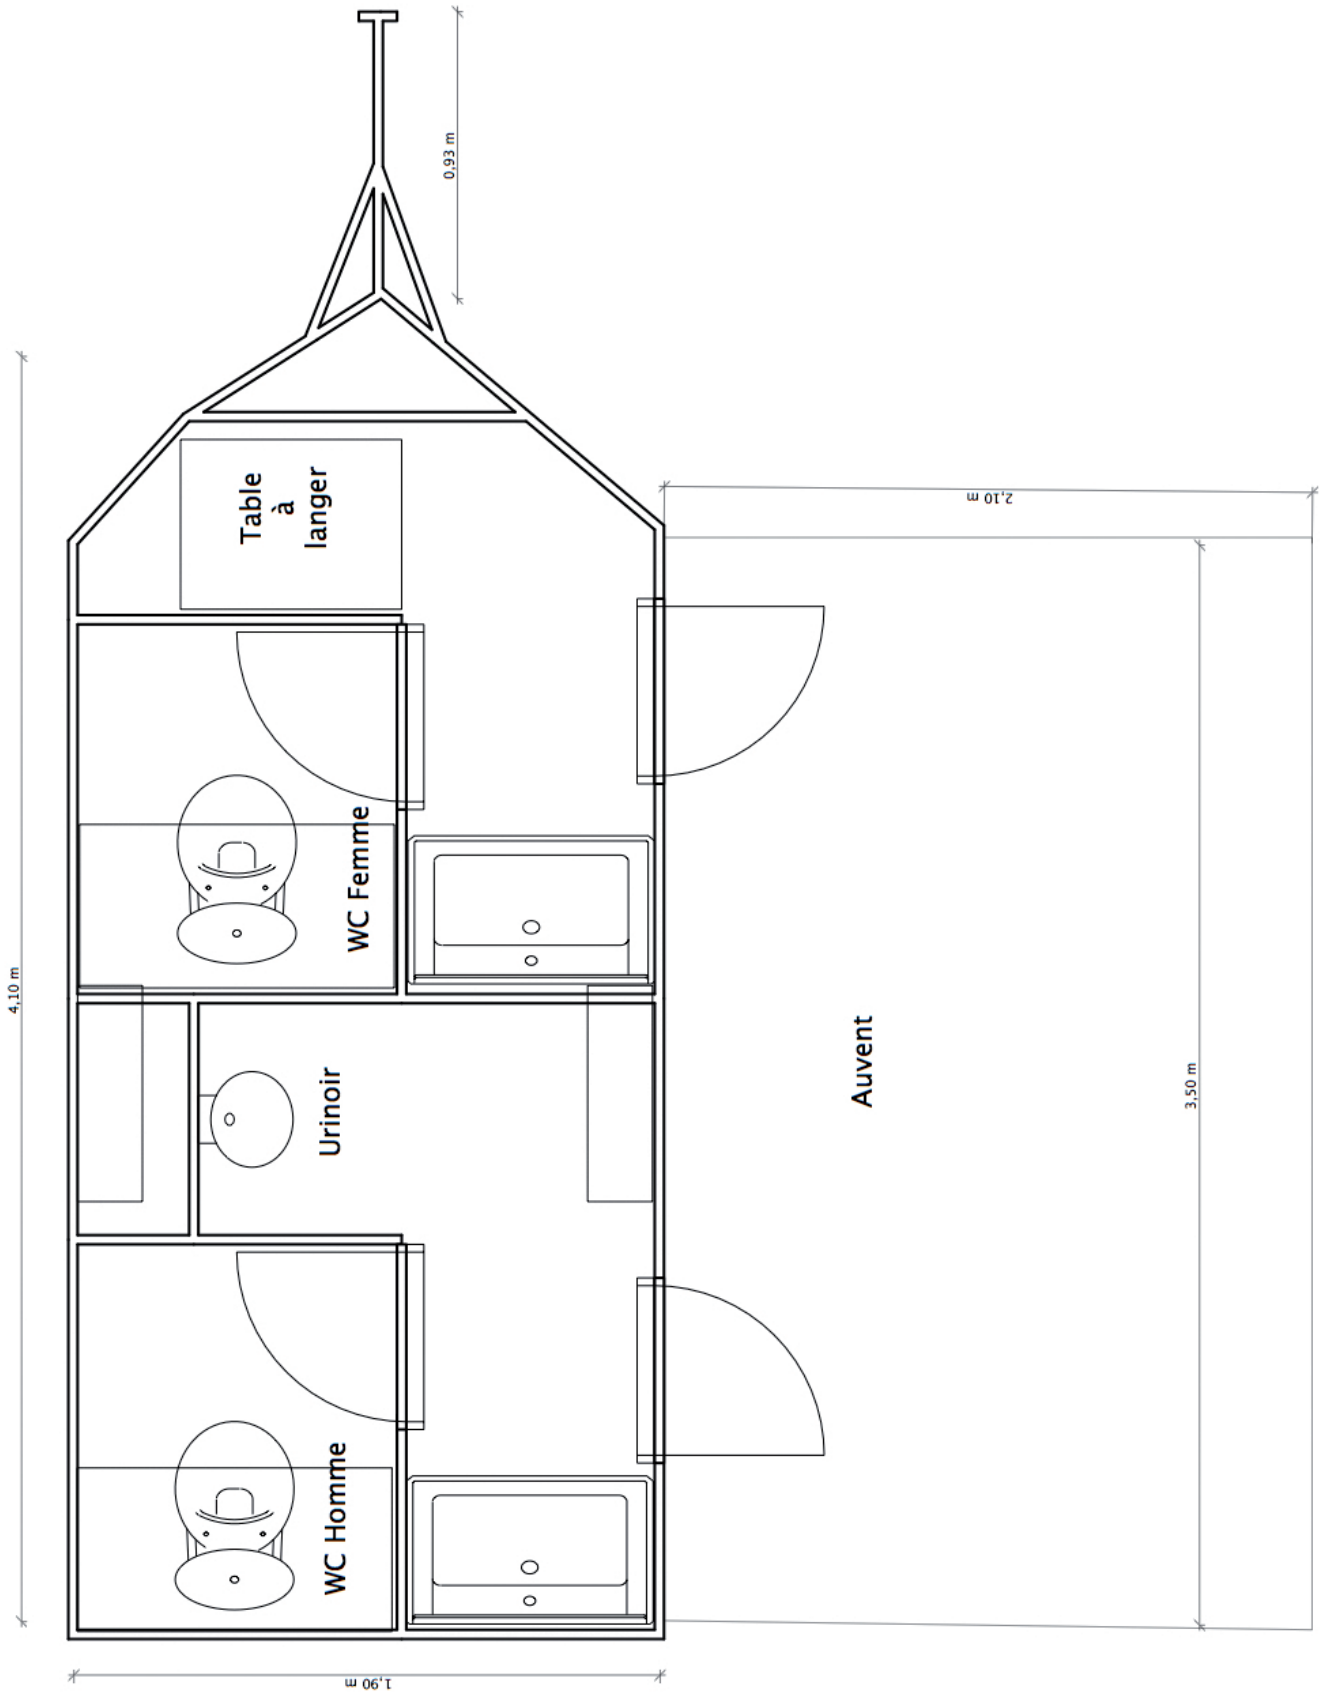

La Caravane Prestige

Toilette Homme avec 1 WC, Urinoir, porte interieur
Toilette Femme avec 1 WC et une table à langer, porte interieur

Lavabos en faïence avec commande infrarouge sur robinet

Eclairage LED intérieur et extérieur

Hauteur 2,80 m

4,10 m

1,90 m

Table à langer

WC Femme

Urinoir

WC Homme

Auvent

2,10 m

3,50 m

0,93 m