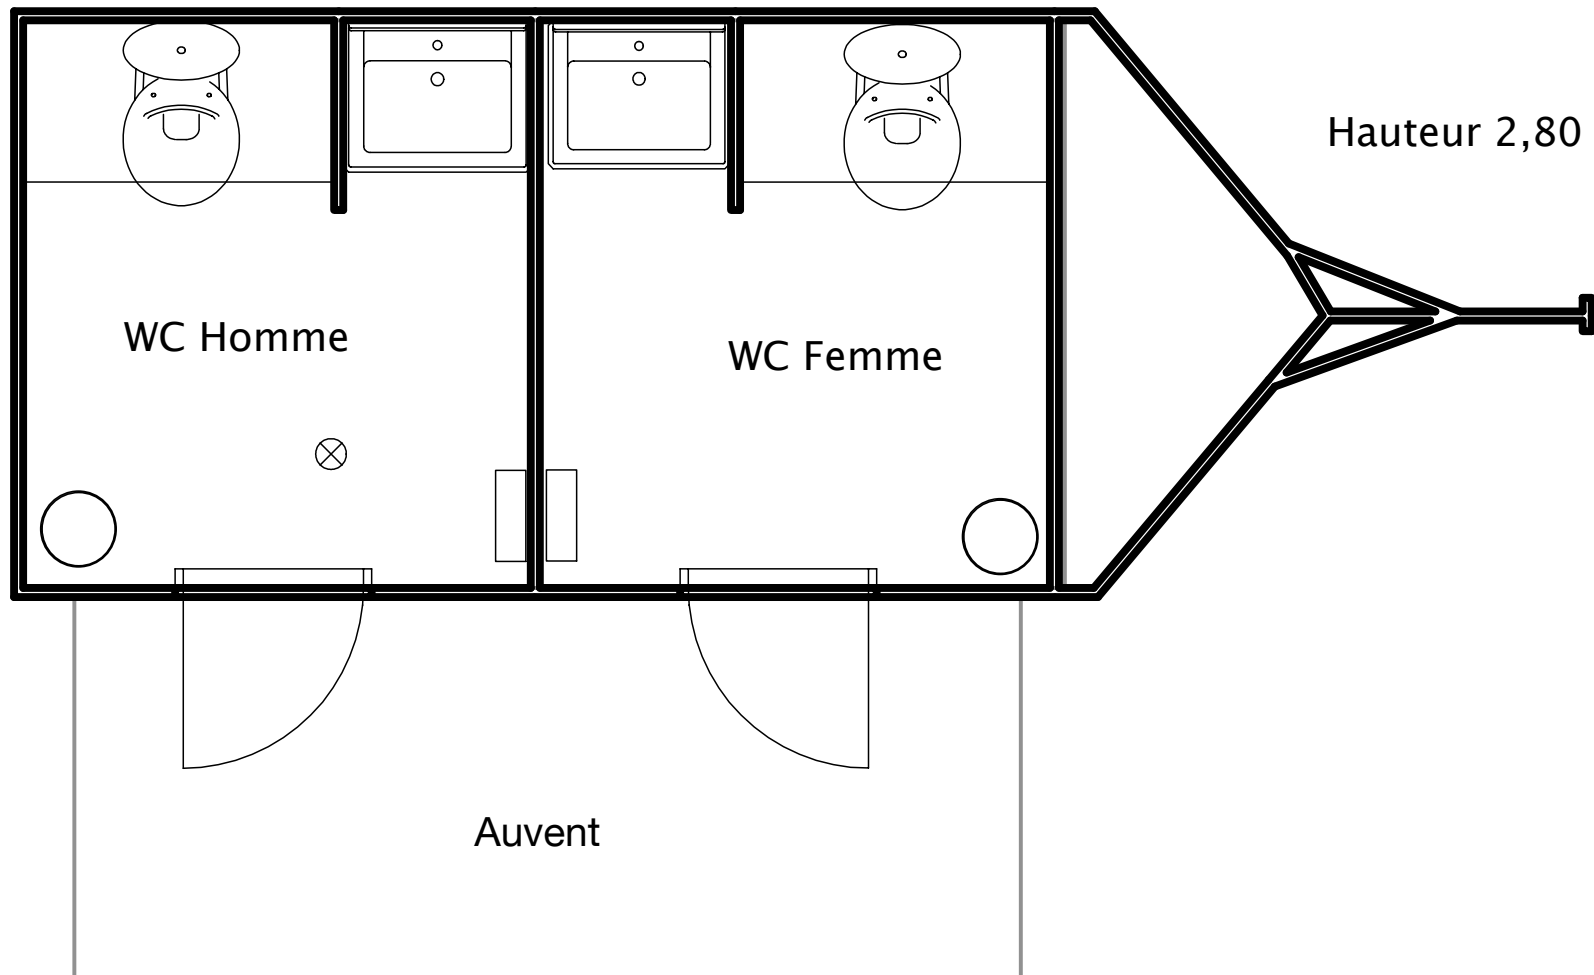

La Caravane Sanitaire Confort

Espace Homme avec 1 WC

**Espace Femme avec 1 WC
et une table à langer**

Eclairage intérieur LED Blanc et extérieur LED couleurs

La caravane sanitaire Confort

Miroir, vasque avec
robinet à commande
infrarouge

Caravane Sanitaire Confort

Caravane Sanitaire Confort

Longueur 5,10 m

largeur 1,90 m

Hauteur 2,80 m

Auvent