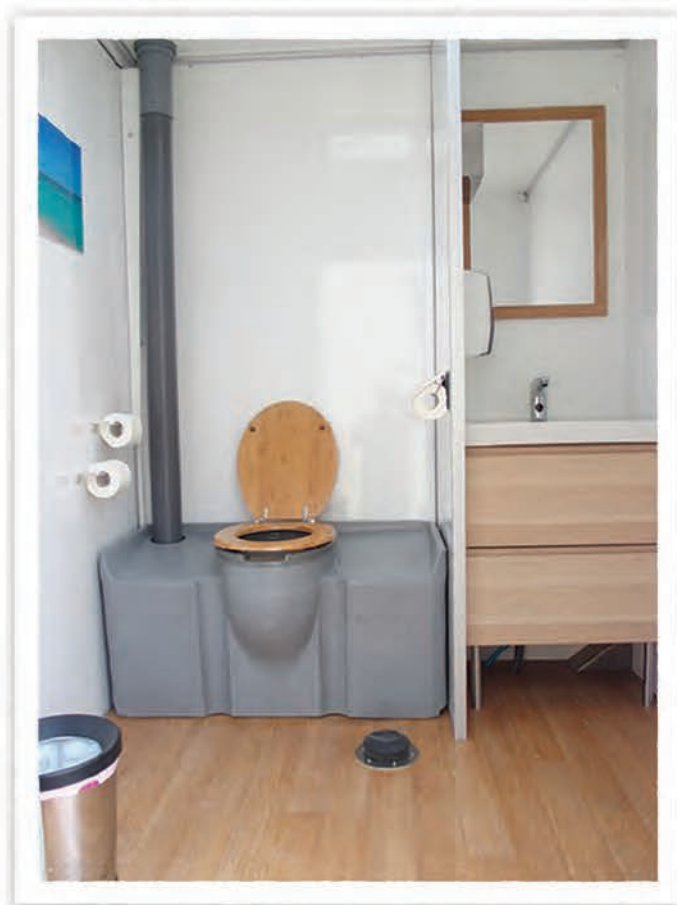

La Caravane Sanitaire Confort

Espace Homme avec 1 WC

**Espace Femme avec 1 WC
et une table à langer**

Eclairage intérieur LED Blanc et extérieur LED couleurs

La caravane sanitaire Confort

Miroir, vasque avec
robinet à commande
infrarouge

Caravane Sanitaire Confort

Caravane Sanitaire Confort

Longueur 5,10 m

largeur 1,90 m

Hauteur 2,80 m

Auvent