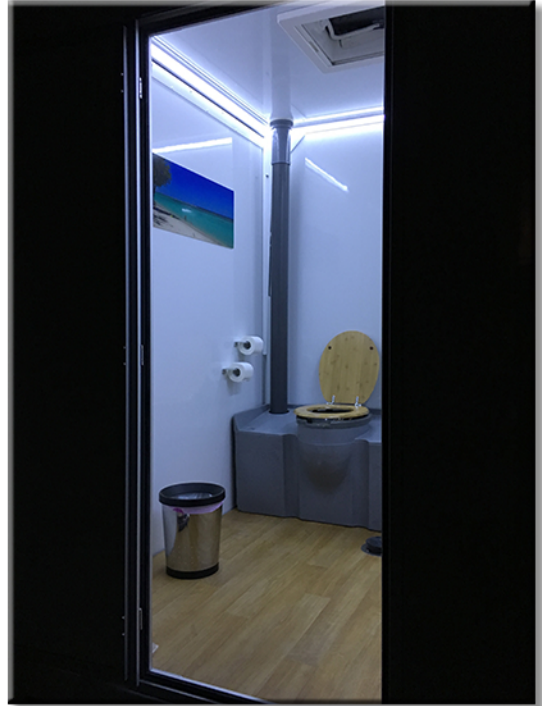

La Caravane Sanitaire Confort

Espace Homme avec 1 WC

**Espace Femme avec 1 WC
et une table à langer**

Eclairage intérieur LED Blanc et extérieur LED couleurs

La caravane sanitaire Confort

Miroir, vasque avec
robinet à commande
infrarouge

Caravane Sanitaire Confort

Caravane Sanitaire Confort

Longueur 5,10 m

largeur 1,90 m

Hauteur 2,80 m

Auvent