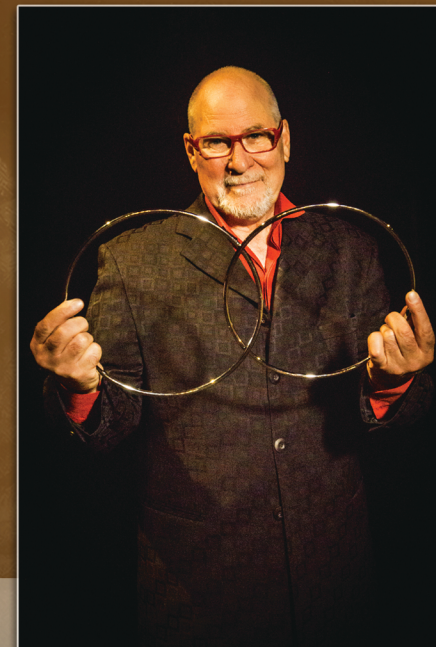

SPECTACLE ENFANTS

DEMENAGEMENT MAGIQUE...

Un déménageur un peu trop curieux ouvre les colis qu'il transporte et y découvre un monde inconnu, mystérieux et magique...

Spectacle interactif d'environ 1 heure 15

MENTALISME

BEFORE YOU THINK...

Un voyage dans les mystères de l'esprit ...
Version cabaret ou soirée privée, avant que vous n'y pensiez, Christopher le sait déjà !

Spectacle public ou privé : de 20 à 50 minutes

STAGE ACT / MAGICOMEDIE

ALICE DE L'AUTRE COTE

Suivez le Chapelier Fou de l'autre côté du Miroir. Des couleurs, des surprises au Pays des Merveilles, un spectacle interactif et participatif.

Durée Modulable : de 45 minutes à 1 heure

PROFESSIONNALISME. CLASSE ET ELEGANCE...

Les grands classiques de la manipulation en musique sur scène ou au cabaret ...
Possibilité de grande Illusion au final.

Stage Act : de 15 à 25 minutes - Magicomédie : de 20 à 50 minutes