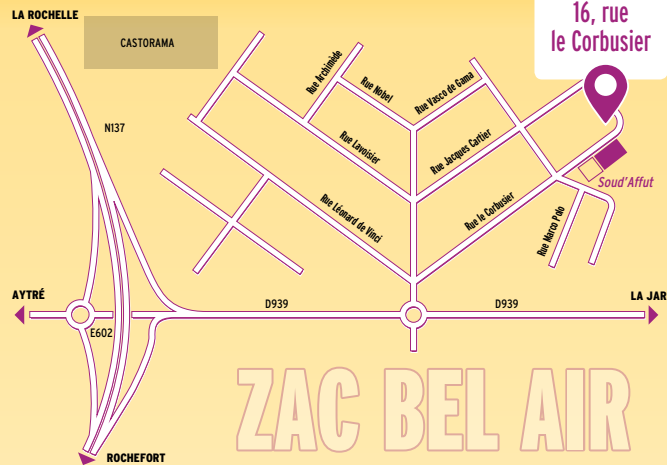

à partir de 10 €*

NOUVEAU !

Scène XLR 60m²

Design arc de cercle

à partir de 1 800 €*

**AVANTAGE AYTRÉ
ZONE BEL-AIR et ASSOCIATIONS !**

Pour toutes les entreprises et le personnel travaillant sur la zone d'Aytré Bel-Air. Pour toutes les associations locales.

CARTE PARTENAIRE

Société : _____

-30% sur la LOCATION

-10% sur la PRESTATION

Carte Nominative - A partir de 50€ - Réduction non cumulable avec autres offres ou promotions.

+ Livraison gratuite La Rochelle et sa CDA

Un justificatif vous sera demandé.

** tarifs location hors taxes, au départ d'une de nos agences*

MISE EN SCÈNE 

Son Lumiere Distri Scène 

DÉPÔT 400 m² À AYTRÉ !

SIÈGE SOCIAL - 7, Rue de Picardie - 17138 PUILBOREAU