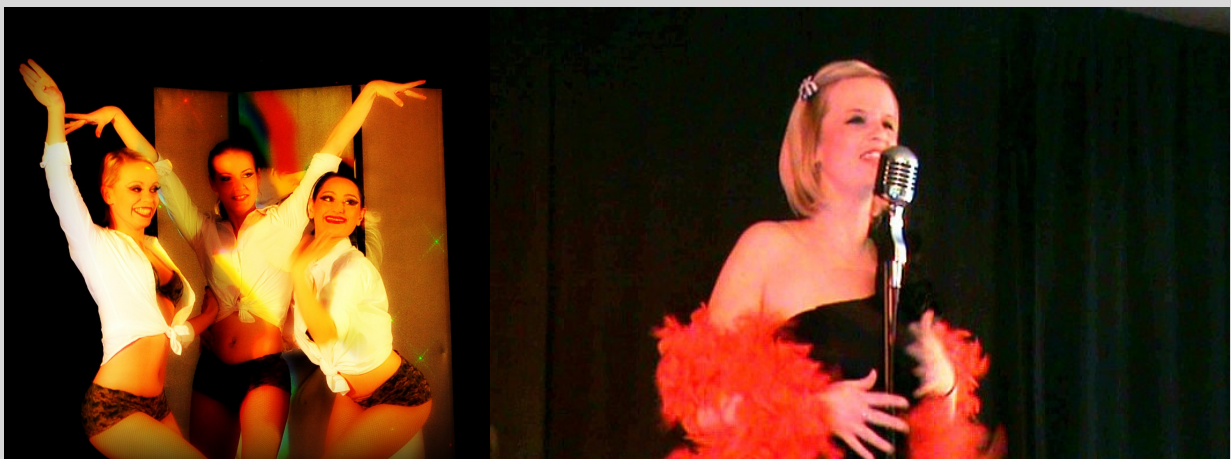

SPECTACLE

**DEBARQUEMENT
IMMEDIAT**

- **Présentation générale**

« **Le Débarquement immédiat** » est un spectacle musical basé sur des musiques des années 1945 à 1960. Depuis l'arrivée des troupes américaines jusqu'au début des yéyés, du swing au mambo, ce show « vintage » embarque le public dans un voyage dans le temps : les premières années des 30 glorieuses.

- **Présentation artistique**

Le plateau chant est tenu par deux sœurs : Audrey et Sandrine les « ladies Mistral ». Toutes deux professionnelles du spectacle, travaillant depuis plusieurs années en orchestre, troupe de cabaret et autres animations. Leurs précédents spectacles ayant eu un accueil plus que chaleureux de la part du public, c'est avec détermination et professionnalisme qu'elles se sont lancées dans la création de ce « **débarquement immédiat** » afin de proposer un show à la fois divertissant et culturel, une sorte de clin d'œil à cette partie de l'histoire qui plonge le public 70 ans en arrière.

Aucune place n'est laissée au hasard, la recherche de la performance vocale est leur devise. Le but à atteindre étant la satisfaction du public.

Afin d'être en corrélation avec l'époque, un soin tout particulier a été apporté au travail d'interprétation et d'harmonie.

Tout le spectacle est chorégraphié à l'image des « Andrews Sisters » et autres groupes vocaux des années 50.

Il en va de même pour les costumes, réalisés dans cet esprit. Toutes les créations sont réalisées par Sandrine Mistral.