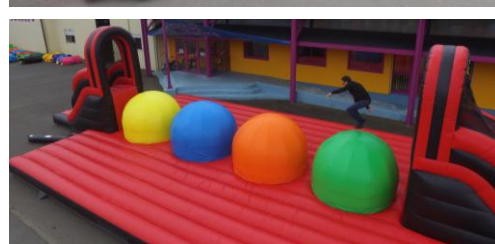

Kit sumo

Simple ou double
(2 joueurs par costume)