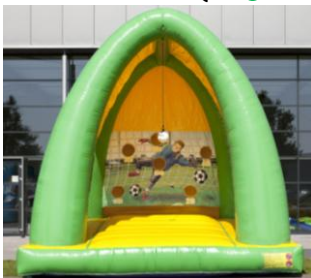

Olympiades sportives gonflées

Par équipe, venez vous affronter sur des jeux gonflés plus délirants les uns que les autres à décliner sans modération sous diverses formes : jeux d'adresse, jeux de combat, relais chronométrés, courses chronométrées...

🎯 Tir au but :

CLASSIQUE ●

Dimensions au sol :
6 x 3 mètres

ACROBATIQUE ●

6 x 5 mètres

LOBÉ ●

4 x 4 mètres

🎯 Baby-foot humain ●

12 ou 22 joueurs

NOUVEAUTÉ
2018 !

🎯 Elasti-foot ●

🎯 Crazy-R-Ball ●

Sur une surface de 10m par 7m,
2 buts aux extrémités et un panier au centre, ce jeu avec ses propres règles est un mélange de basket, foot et hand.

Ventri-glisse triple couloir

3 couloirs de
20 mètres de long

Demolition man

8 m de diamètre

En équilibre sur un tabouret instable, parvenez à saisir la boule suspendue à une corde et lancez-la sur un adversaire pour le faire chuter.