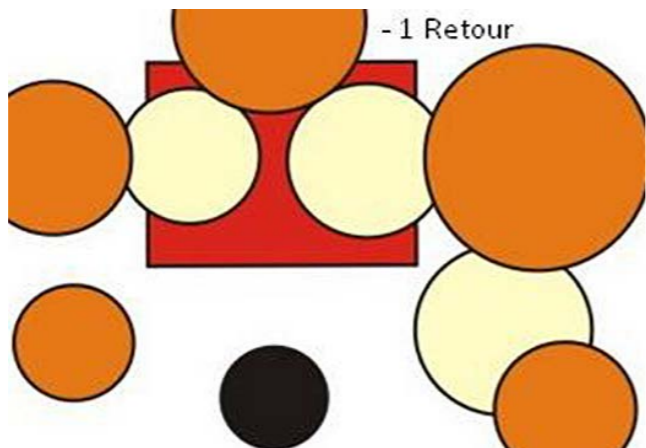

Ohpium Plan de scène 2017

**Dimensions minimums:
7 mètres de largeur
5 mètres de profondeur**

Chant
- Micro standard
(SM58 ou autre)
- 1 * XLR

chant
- HF ou Micro standard
(SM58 ou autre)
- 1 * XLR
- 1 Retour
- 3 * 230 Volts

chant
- HF ou Micro standard
(SM58 ou autre)
- 1 * XLR
- 1 Retour

Guitar
Floorboard

Chant
- Micro standard
(SM58 ou autre)
- 1 * XLR

guitares
- 2 * connect ons directe XLR DI
- 3 * 230 Volts
- 1 Retour

Ampli
Guitare

basse
- 1 * connection directe XLR DI
- 3 * 230 Volts
- 1 Retour

batterie
- GC AKG 112 ou équivalent
- CC SM57 ou équivalent
- OH L micro condensateur
- OH R micro condensateur
- 4 * XLR
- 3 * 230 Volts

- 1 Retour

Congas
- Micro (SM57 ou autre)
- 1 * XLR