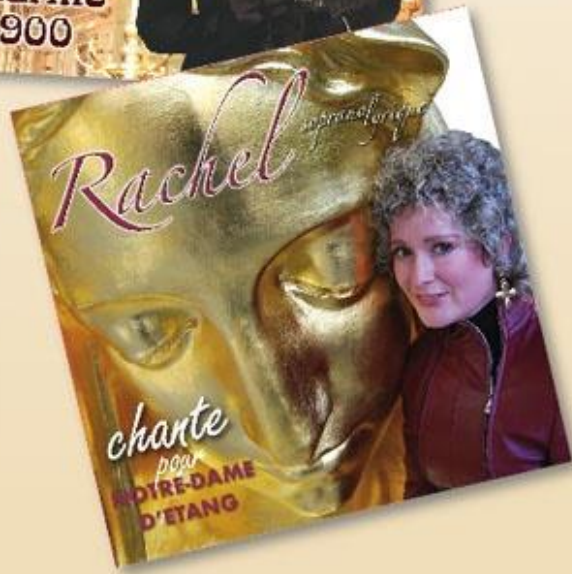

Rachel Soprano Lyrique

Rachel, cantatrice bourguignonne se produit en récital avec un répertoire d'opéra ou d'opérette, en symbiose avec le patrimoine historique et les hauts-lieux architecturaux, pour leur préservation et leur mise en valeur.

Châteaux de Lenzbourg, Locarno et de Lugano en Suisse,
Petit théâtre du Château de la Verrerie au Creusot,
Château du Clos de Vougeot (Côtes de Nuits),
Collégiale Notre-Dame de Beaune en faveur de la restauration des tableaux,
Maison de la Culture Le Corbusier à Firminy (Loire),
Hôtel de la Cloche Dijon, son salon historique Napoléon III.

Ses engagements sont culturels, artistiques et humanitaires, mais elle est aussi le fervent porte-parole des défenseurs des causes animales indispensables à l'homme (chiens de catastrophe).

Par son charisme, son caractère indépendant et la volonté battante qu'elle affiche, elle est surprenante et communicative sur scène.

Elle a cette audace que lui donne l'aisance insolente de sa jeunesse.

Très attachée à la Bourgogne, son lieu de prédilection est le Château de Flée, monument historique XVIIIe, près de Semur-en-Auxois, où elle se réfugie pour travailler sa voix et préparer ses projets artistiques.