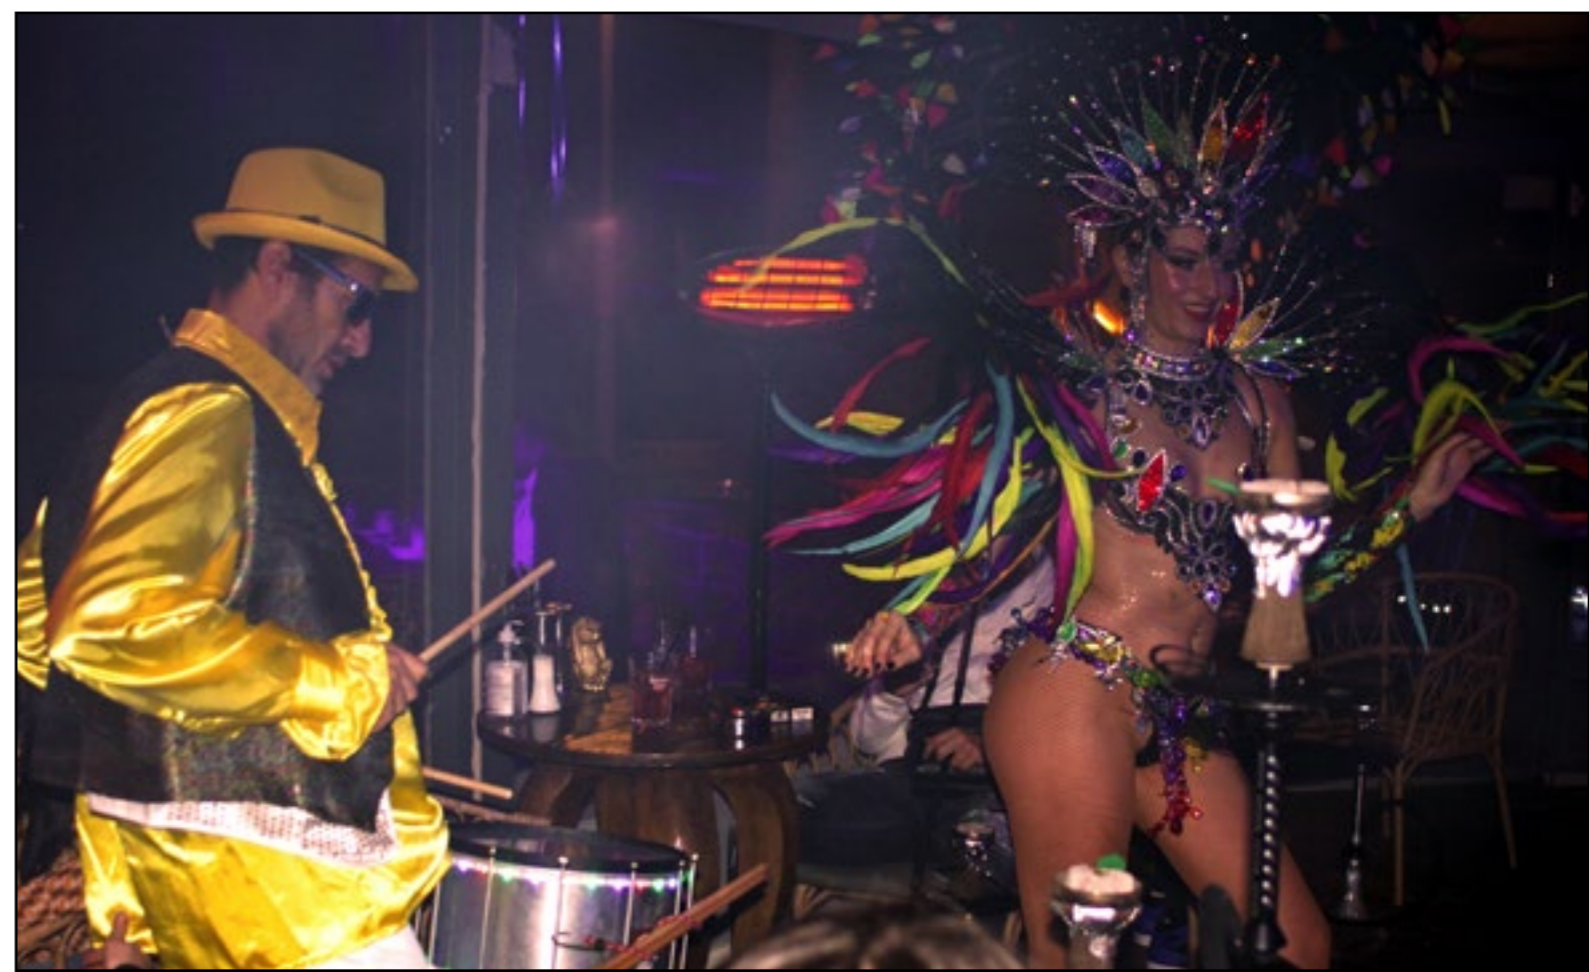

BIOGRAPHIE

Anciennement dénommée « Anfora Batucada », cette compagnie de musiciens s'est associée à des danseuses professionnelles, pour la plupart professeurs de Samba, bien connues dans le milieu, pour former ensemble la compagnie Show Brazil.

FORMULE BATUCADA - 3 à 10 musiciens

FORMULE SMART - 3 à 4 musiciens et 2 à 3 danseuses

FORMULE SMART - 3 à 4 musiciens et 2 à 3 danseuses

FORMULE DUO - 1 musicien et 1 danseuse sur séquences

CONTACT

SWING LOISIRS ANIMATIONS